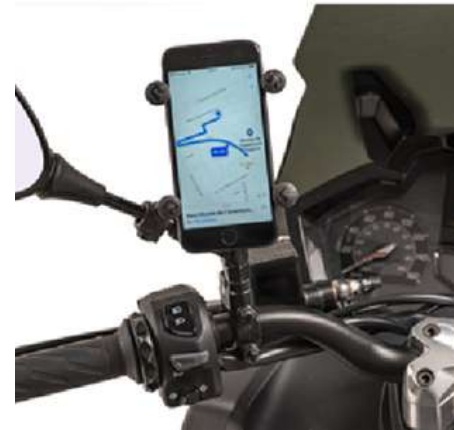

# E-LUDIX

1

2

3

4

5

- 1. Luggage rack - A05728
- 2. Top case 30L - A05623
- 3. Empty pocket set - A05708
- 4. Smartphone Support - A06940
- 5. Pilot apron - A09101

6